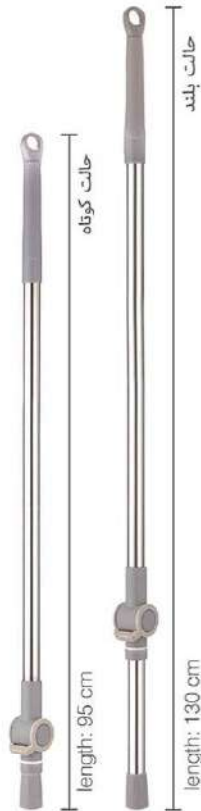

Box weight: 9.2kg

Size: 49Lx30Wx31.5H cm

Color: 

6 262922 905274

تی زمین شوی دسته تلسکوپی  
ممسحة ذات مقبض تلسکوپی

TELESCOPIC MOP ROD

CODE:1990

Pack quantity: 12